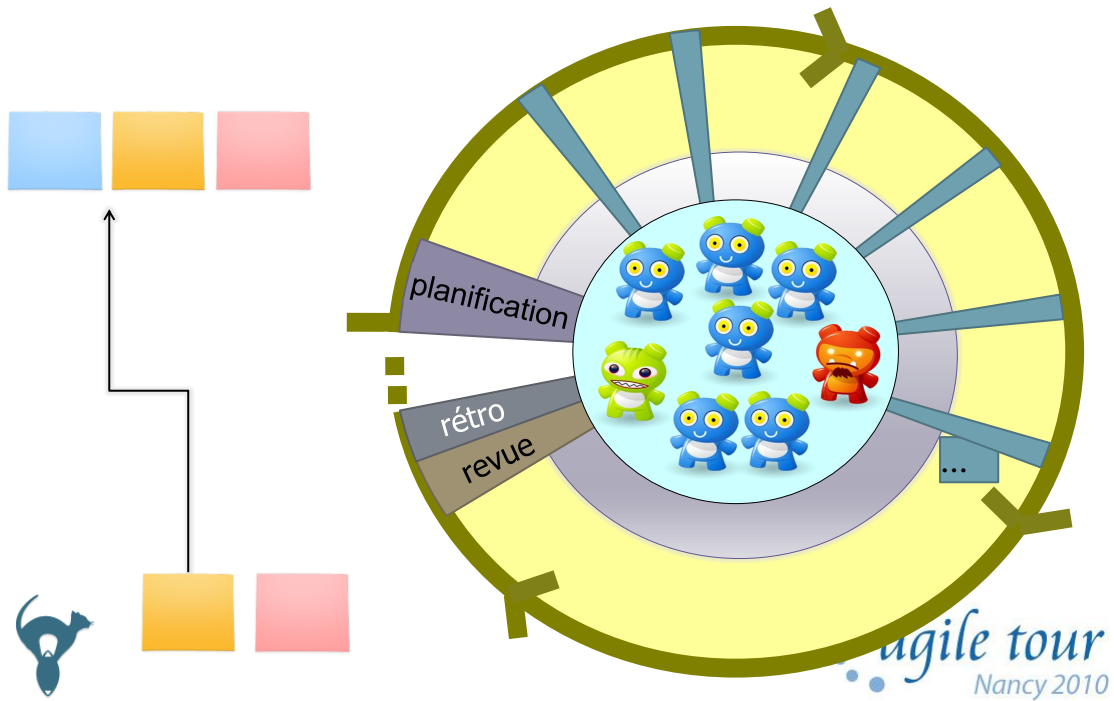

backlog

sélection pour le sprint

produit

agile tour
Nancy 2010

Cérémonial

Planification du sprint

	À faire	En cours	Fini
Story 3	tâche1 tâche2		
Story 4	tâche3 tâche4 tâche5 tâche6		
Story 5	tâche7		

Identification des tâches
Engagement de l'équipe

agile tour
Nancy 2010

Scrum quotidien

Revue de sprint

Rétrospective

GILBERT DELAHAYE - MARCEL MARLIER

martine

Fait la retrospective de son projet Scrum

COLLECTION
FARANDOLE

casterman

agile tour
Nancy 2010

Fini ?

J'ai fini de
ranger ma
chambre

agile tour
Nancy 2010

Feedback

iceScrum

L'outil Scrum Open Source

Features présentées

Bac à sable pour les propositions

Backlog pour les sujets et les priorités

Plan de release pour les prévisions et le suivi global

Plan de sprint pour le suivi détaillé

Gestion des tâches urgentes à la Kanban