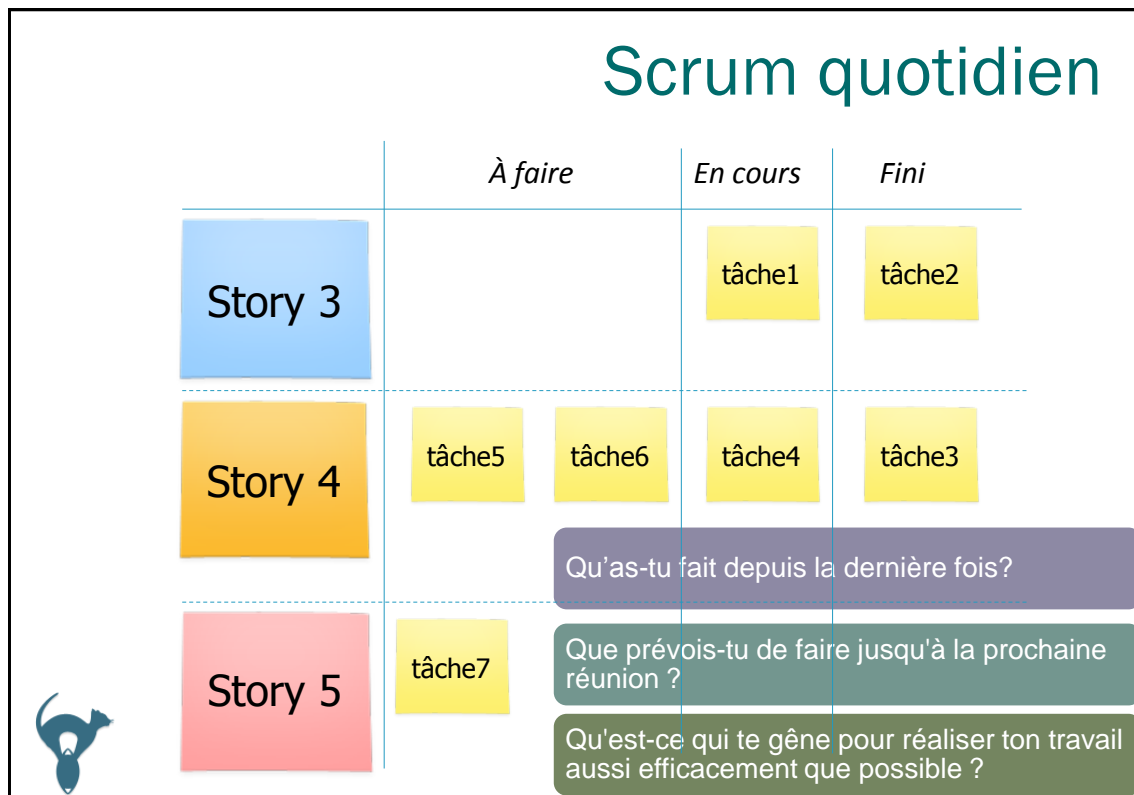

backlog

sélection pour le sprint

produit

agile tour
Nancy 2010

Cérémonial

Planification du sprint

	À faire	En cours	Fini
Story 3	tâche1 tâche2		
Story 4	tâche3 tâche4 tâche5 tâche6		
Story 5	tâche7		

Identification des tâches
Engagement de l'équipe

agile tour
Nancy 2010

Scrum quotidien

Revue de sprint

Rétrospective

GILBERT DELAHAYE - MARCEL MARLIER

martine

Fait la retrospective de son projet Scrum

COLLECTION
FARANDOLE