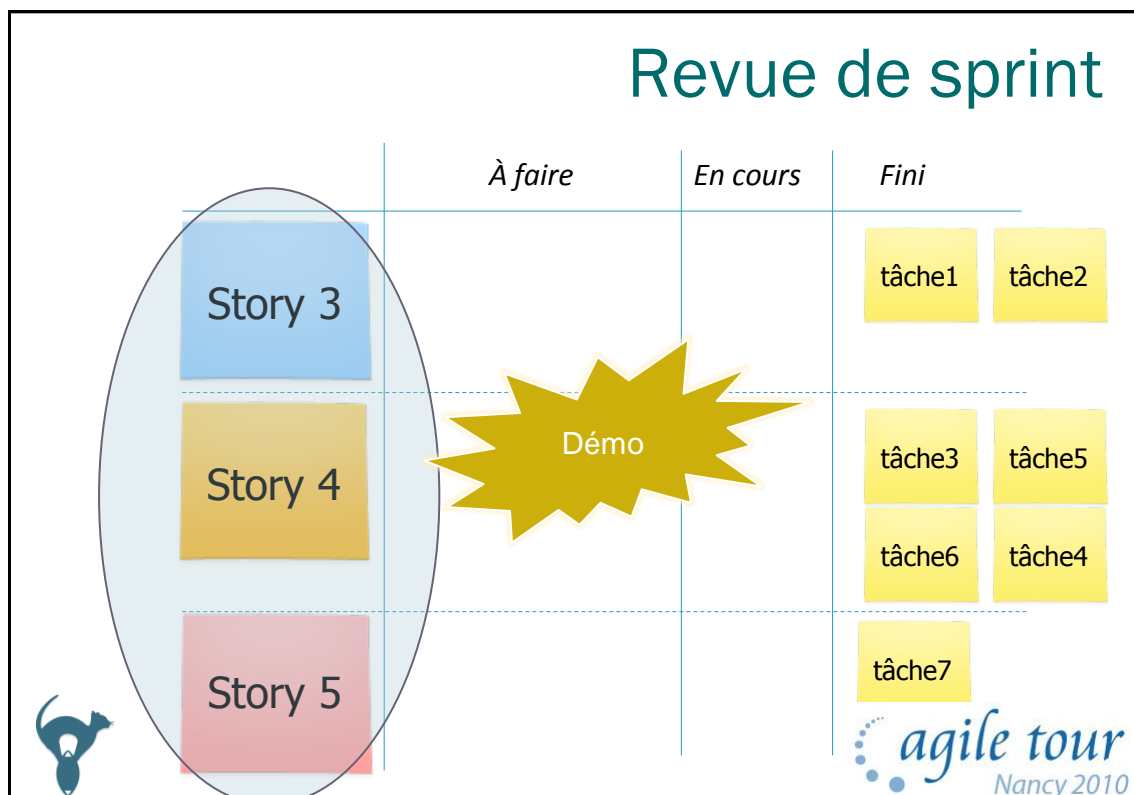

backlog

sélection pour le sprint

produit

agile tour
Nancy 2010

Cérémonial

Planification du sprint

	À faire	En cours	Fini
Story 3	tâche1 tâche2		
Story 4	tâche3 tâche4 tâche5 tâche6		
Story 5	tâche7		

Identification des tâches
Engagement de l'équipe

agile tour
Nancy 2010

Scrum quotidien

Revue de sprint

Rétrospective

GILBERT DELAHAYE - MARCEL MARLIER

martine

Fait la retrospective de son projet Scrum

COLLECTION
FARANDOLE