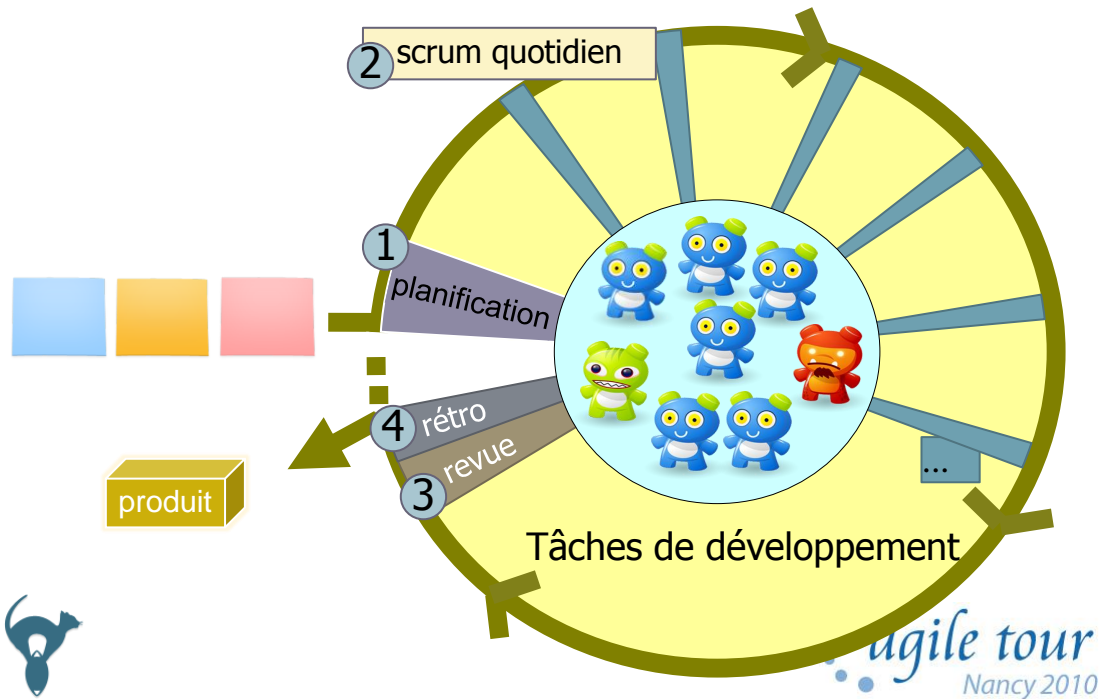

backlog

sélection pour le sprint

produit

agile tour
Nancy 2010

Cérémonial

Planification du sprint

	À faire	En cours	Fini
Story 3	tâche1 tâche2		
Story 4	tâche3 tâche4 tâche5 tâche6		
Story 5	tâche7		

Identification des tâches
Engagement de l'équipe

agile tour
Nancy 2010

Scrum quotidien

Revue de sprint

Rétrospective

GILBERT DELAHAYE - MARCEL MARLIER

martine

Fait la retrospective de son projet Scrum

COLLECTION
FARANDOLE