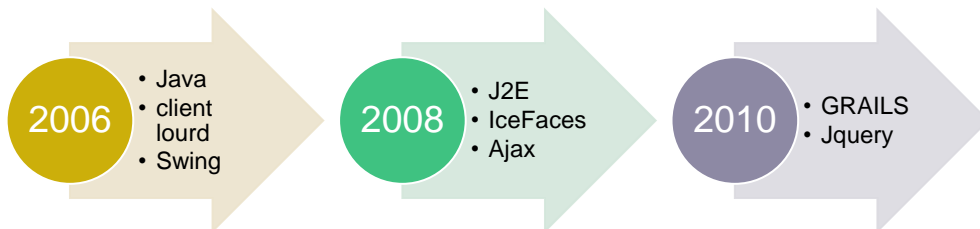

agile tour
Nancy 2010

Scrum quotidien

Revue de sprint

Rétrospective

GILBERT DELAHAYE - MARCEL MARLIER

martine

Fait la retrospective de son projet Scrum

COLLECTION
FARANDOLE

casterman

agile tour
Nancy 2010

Fini ?

J'ai fini de
ranger ma
chambre

agile tour
Nancy 2010

Feedback

iceScrum

L'outil Scrum Open Source